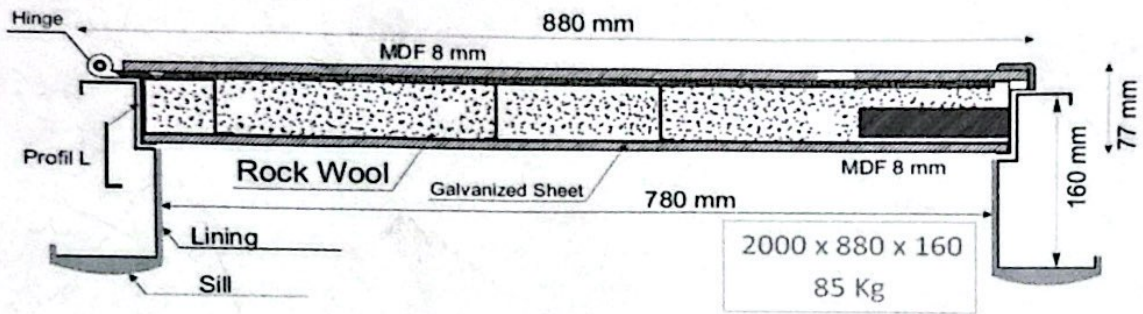

USA METALICA PRESTIGE 2 LUX

Dimensiuni usa: 2000*880*160 mm - Greutate usa: 85 kg

- ▶ **TOCUL**
 - Dimensiuni: 2000*880*160 mm
 - Tabla decapata: grosime 1,5 mm
 - Tabla vopsita in camp electrostatic
 - Toc metalic imbracat cu MDF
 - Pervaz exterior metalic imbracat cu MDF
- ▶ **USA**
 - Dimensiuni: 1950*780*77 mm
 - Tabla galvanizata: grosime 1 mm, vopsita in camp electrostatic
 - Structura interioara: structura metalica ranforsata + foaie de tabla, imbracata cu 2 placi de MDF
 - MDF furniruit sau laminat de 8 mm grosime
 - Izolatie interioara cu vata bazaltica
 - Bagheta pentru mascarea partii metalice pe interior.
 - Cheder pentru etanseitate, pe toc si pe foaia de usa
- ▶ **SISTEM DE INCHIDERE:**
 - Yala jos MEGA – cu cilindru (5chei), 3 puncte de inchidere, cheie cu amprenta si pastila de protectie
 - Yala sus MEGA – cu cilindru (3 chei), 3 puncte de inchidere si pastila de protectie
 - Sistem de reglaj cu imbus pentru inchiderea pe toc
 - 4 bolturi fixe pe partea cu balamalele
- ▶ **BALAMALE:** balamale reglabile *2 buc
- ▶ **ACCESORII:**
 - vizor
 - set manere

IZOLATIE ACUSTICA 34 Db
IZOLATIE TERMICA 1,99 W mp K
PERMEABILITATE LA AER CLS. 3
ETANSEITATE LA APA CLS. 6A
REZISTENTA LA VANT CLS. 3