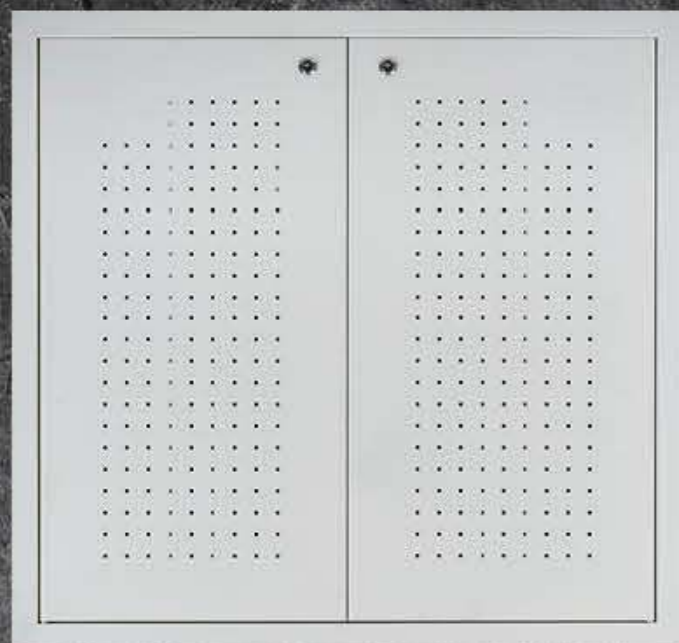

MD1814
ANTRACIT
DUBLA

**METAL
DESIGN
SERIES**

MD1814
DUBLA
DUBLA

UTEH D9 16
90x160 cm

UTEH 916 90x160 cm spate

UTEH D959
80x220 cm

UTEH 620
60x205 cm

UTEH 959
95x95 cm perforat